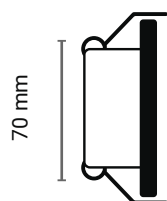

# Orientabile 3CCT

Corpo ► PC

Lente ► PC

BIANCO
3000K
4000K
6000K

Ø 90 mm

48 mm

Design minimal e moderno che si integra perfettamente a tutte le superfici. Performanti e di alta qualità, i nostri spotlight sono perfetti per illuminare i vostri ambienti con l'effetto che preferite.

CURVA FOTOMETRICA

Caratteristiche generali	
Codice articolo	IP7B20S
Potenza	7W
Temperatura colore	3 CCT
Fascio	60°
Indice di protezione	20
CRI	80
Dimmerabile	No
Flusso	600 Lm

Caratteristiche tecniche	
Tensione	AC 180-250V
Frequenza	50-60 Hz
Fattore di potenza	0,5
Temperatura di esercizio	-20°C to +40°C