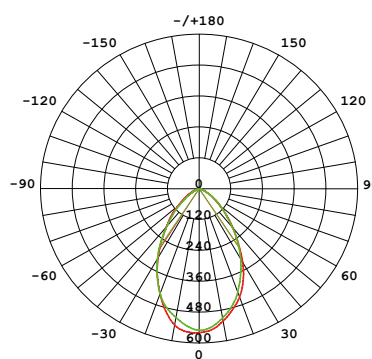

# Orientabile 3CCT

Corpo ► PC

Lente ► PC

BIANCO
3000K
4000K
6000K

Ø 90 mm

48 mm

Design minimal e moderno che si integra perfettamente a tutte le superfici. Performanti e di alta qualità, i nostri spotlight sono perfetti per illuminare i vostri ambienti con l'effetto che preferite.

CURVA FOTOMETRICA

Caratteristiche generali	
Codice articolo	IP7B20S
Potenza	7W
Temperatura colore	3 CCT
Fascio	60°
Indice di protezione	20
CRI	80
Dimmerabile	No
Flusso	600 Lm

Caratteristiche tecniche	
Tensione	AC 180-250V
Frequenza	50-60 Hz
Fattore di potenza	0,5
Temperatura di esercizio	-20°C to +40°C